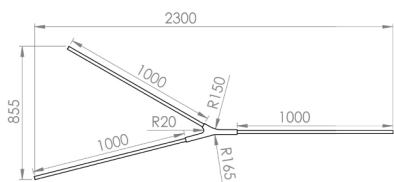

## מנורת תליה פרופלור

אורך: 2000-2300 מ"מ

חומר גלם: אלומיניום בצביעה אומנותית

מקור אור

סרט לד: 60W

גוון אור: 3000K

סגור

פתוח