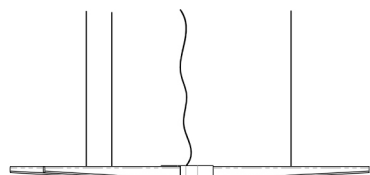

## מנורת תליה פרופלור

אורך: 2000-2300 מ"מ

חומר גלם: אלומיניום בצביעה אומנותית

מקור אור

סרט לד: 60W

גוון אור: 3000K

סגור

פתוח